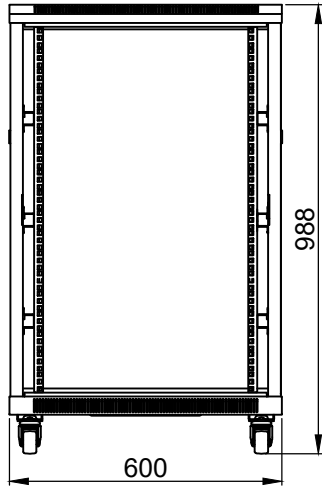

**BOTTOM**

**TOP**

	<b>SPR618</b>		<b>Product description:</b> 19" RACK CABINET - 600MM DEPTH - 18 UNITS	
	<b>Weight:</b>  52 kg	<b>Outer dimensions:</b> (w x h x d) 600 x 988 x 600	<b>Unit height:</b>  18 HE	