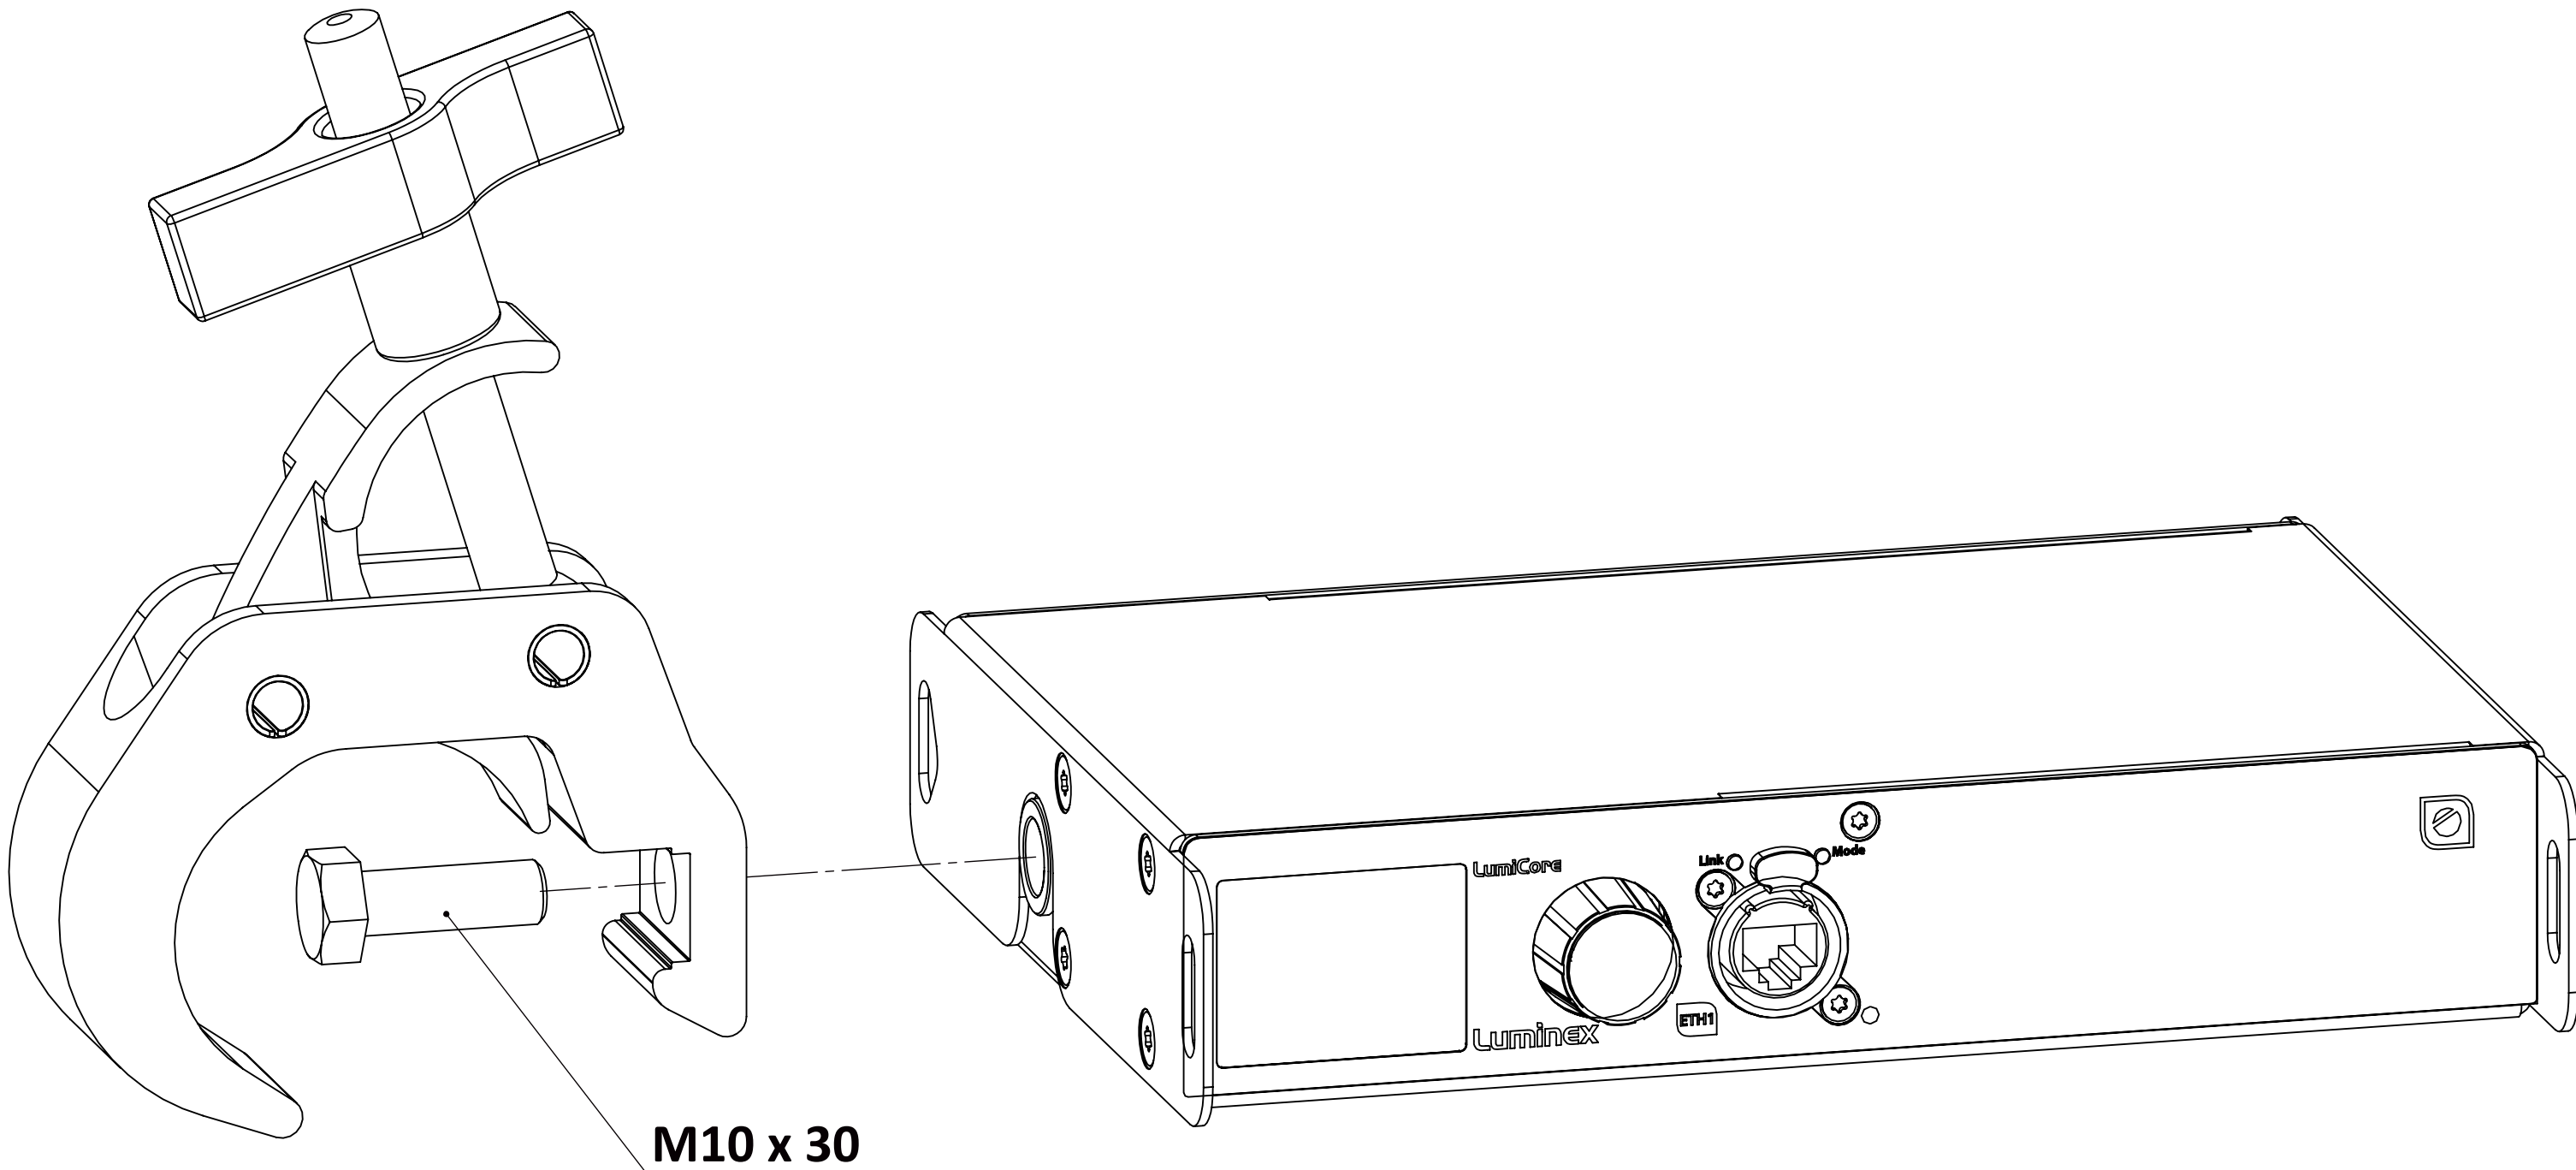

12 11 10 9 8 7 6 5 4 3 2 1

H
G
F
E
D
C
B
A

FIRST ANGLE PROJECTION	LU 01 00074	
LumiCore		
SCALE: 1:1 units: mm [inch] A2		

12 11 10 9 8 7 6 5 4 3 2 1