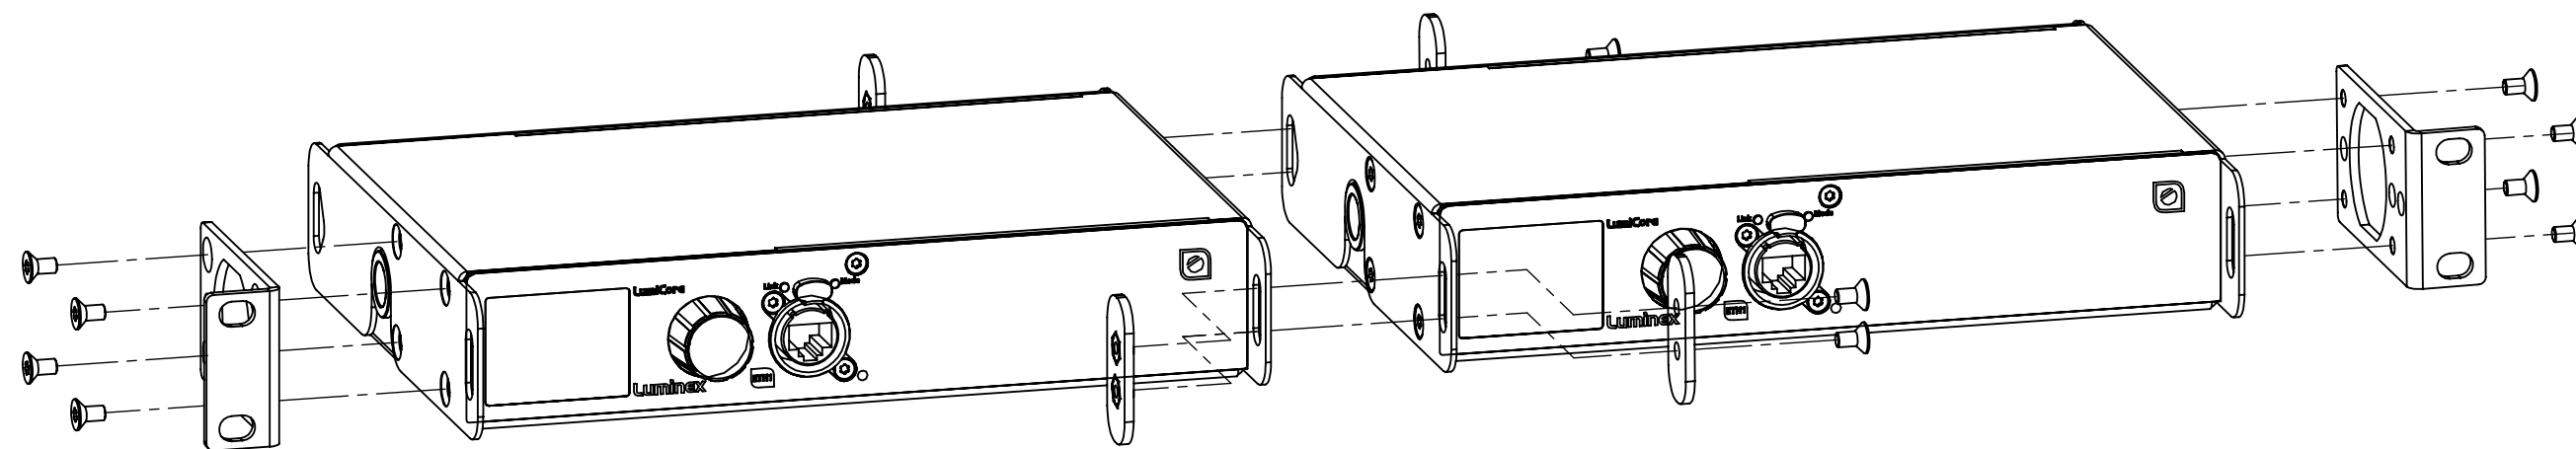

A

FIRST ANGLE PROJECTION

LU 01 00074

**LUMINEX**

**LumiCore**

SCALE: 1:2 units: mm [inch]

A2

12