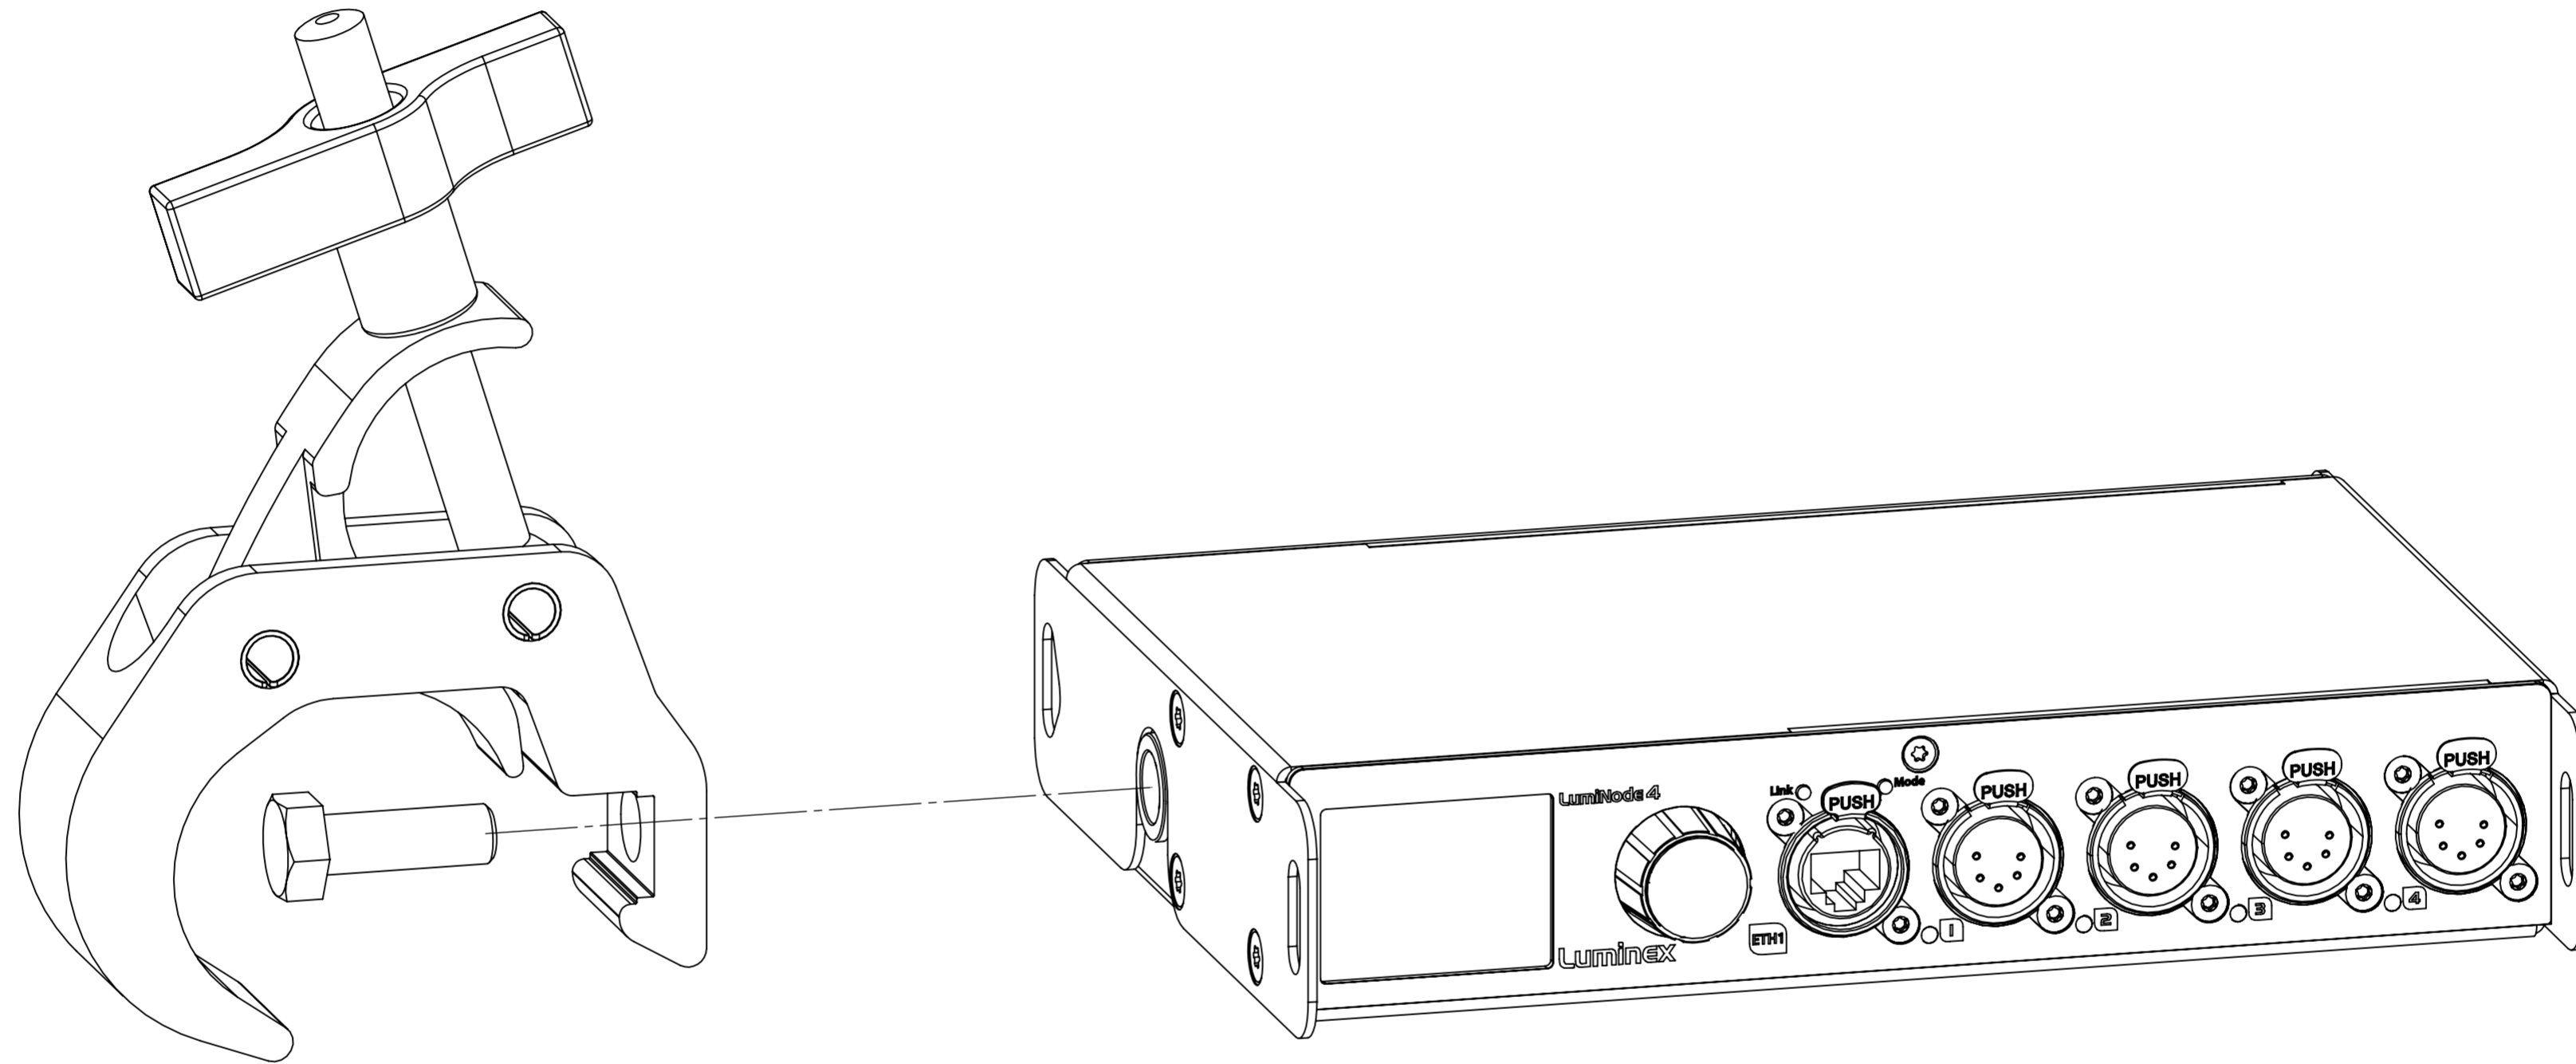

A

FIRST ANGLE PROJECTION

LU 01 00071

LumiNode 4

SCALE: 1:1 units: mm [inch]

A2

12

11