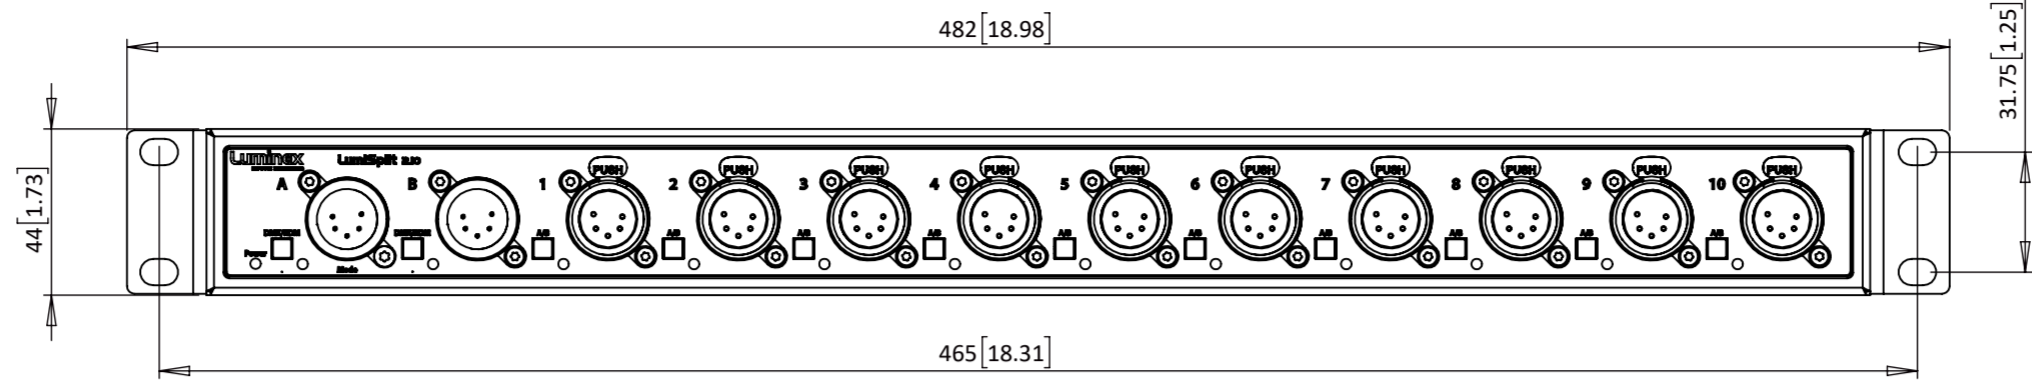

<p>FIRST ANGLE PROJECTION</p>	<p>LU 01 00044</p>	
<p>LumiSplit 2.10</p>		
<p>SCALE: 1:1</p>	<p>units: mm [inch]</p>	<p>A 2</p>

12 11 10 9 8 7 6 5 4 3 2 1

H G F E D C B A

LU 01 00044

LumiSplit 2.10

SCALE: 1:2 units: mm [inch] A 2

LumiSplit 2.10

SCALE: 1:2

units: mm [inch]

A3

8

7

6

5