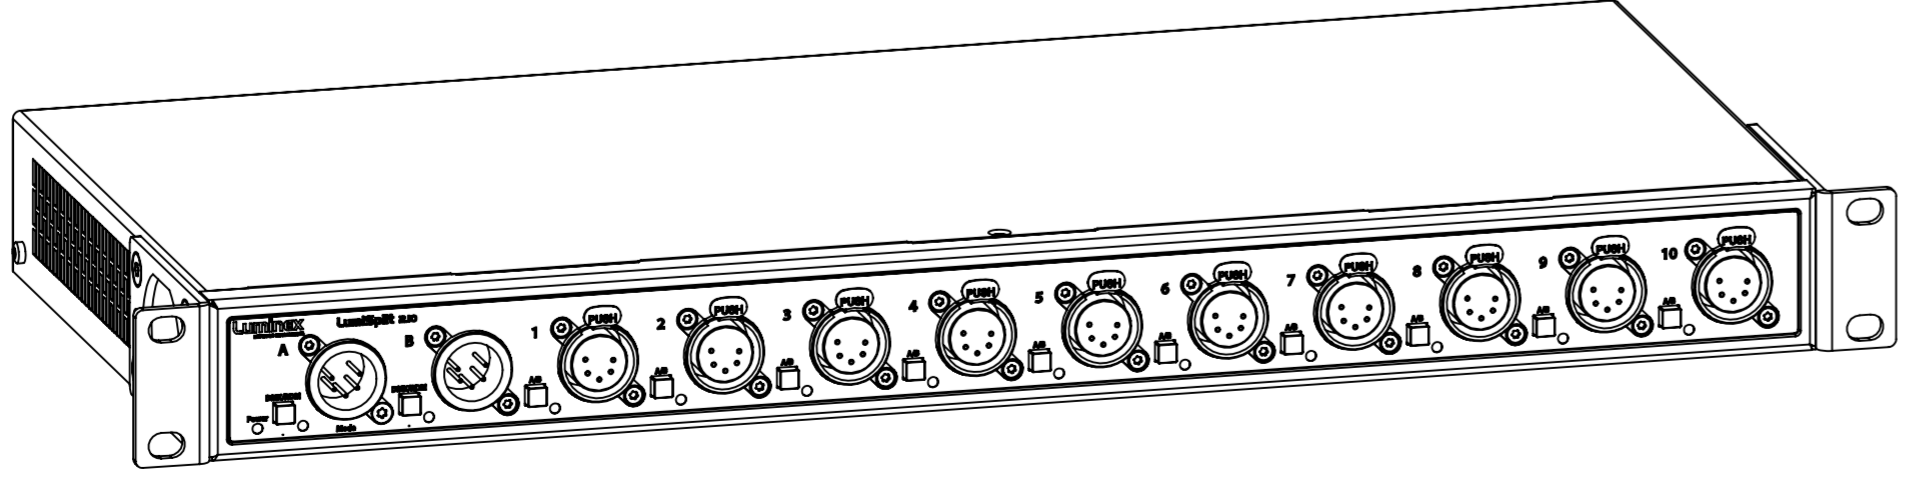

<p>FIRST ANGLE PROJECTION</p>	<p>LU 01 00044</p>	
<p>LumiSplit 2.10</p>		
<p>SCALE: 1:1</p>	<p>units: mm [inch]</p>	<p>A 2</p>

12 11 10 9 8 7 6 5 4 3 2 1

H G F E D C B A

LU 01 00044

LumiSplit 2.10

SCALE: 1:2 units: mm [inch] A 2