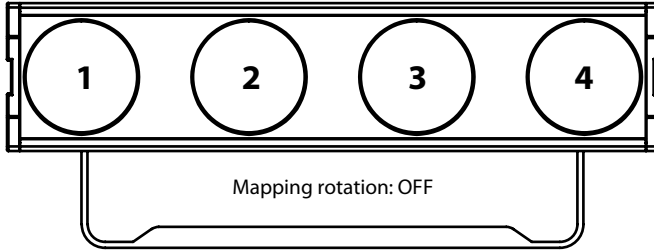

ARENACOB4HALO

DMX CONTROL

HALO 1ch		
MODE 1 Ch	FUNCTION	DMX Value
1	DIMMER 0~100%	000 - 255

In HALO mode, the fixture emulates dimmer curve and color as an halogen DWE.

HALO 4ch		
MODE 4 Ch	FUNCTION	DMX Value
1	PIXEL 1 Dimmer 0~100%	000 - 255
2	PIXEL 2 Dimmer 0~100%	000 - 255
3	PIXEL 3 Dimmer 0~100%	000 - 255
4	PIXEL 14 Dimmer 0~100%	000 - 255

STANDARD - STD 2ch		
MODE STD 2 Ch	FUNCTION	DMX Value
1	WHITE 0~100%	000 - 255
2	AMBER SHIFT OFF ON	000 - 127 128 - 255

STANDARD - STD 4ch		
MODE STD 4 Ch	FUNCTION	DMX Value
1	DIMMER 0~100%	000 - 255
2	WHITE 0~100%	000 - 255
3	AMBER SHIFT OFF ON	000 - 127 128 - 255
4	STROBE No function Strobe Slow to Fast No function Random strobe Slow to Fast No function	000 - 030 031 - 100 101 - 130 131 - 200 201 - 255