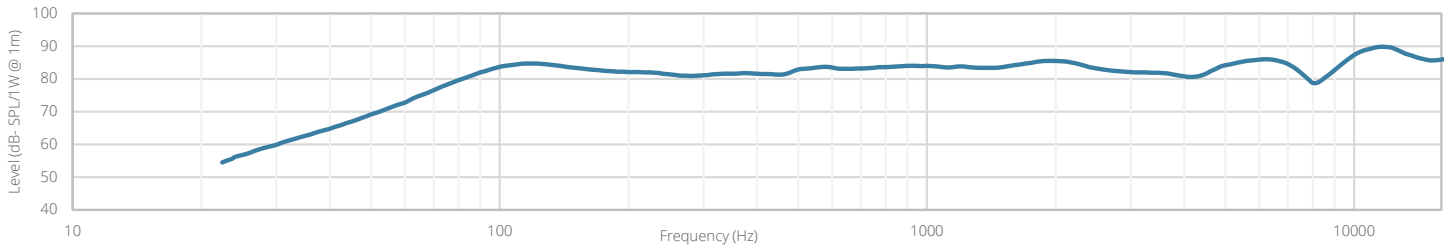

### Horizontal Polars:

### Vertical Polars:

### Sensitivity:

### Beamwidth (-3dB):