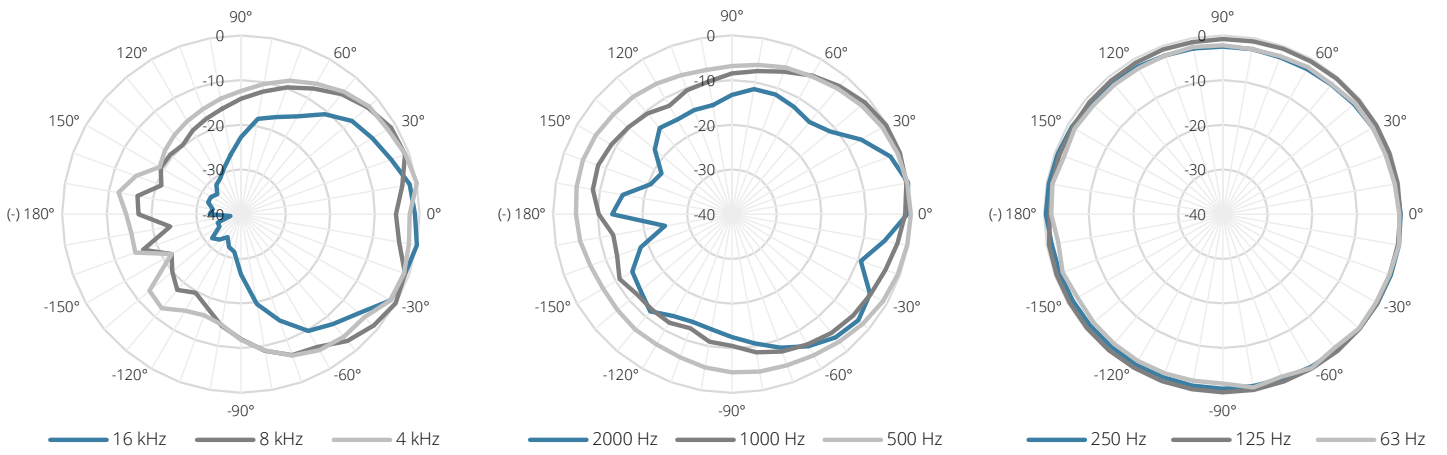

### Horizontal Polars:

### Vertical Polars:

### Sensitivity:

### Beamwidth (-3dB):