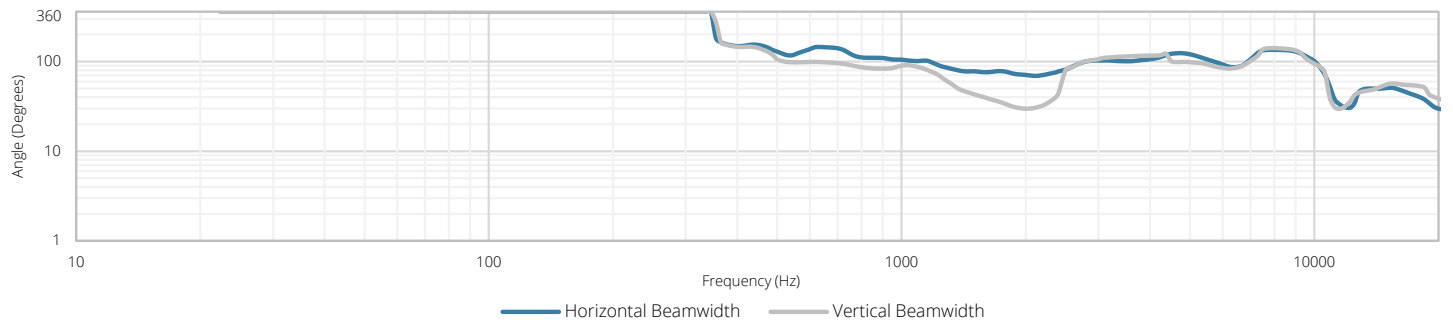

### Horizontal Polars:

### Vertical Polars:

### Sensitivity:

### Beamwidth (-3dB):