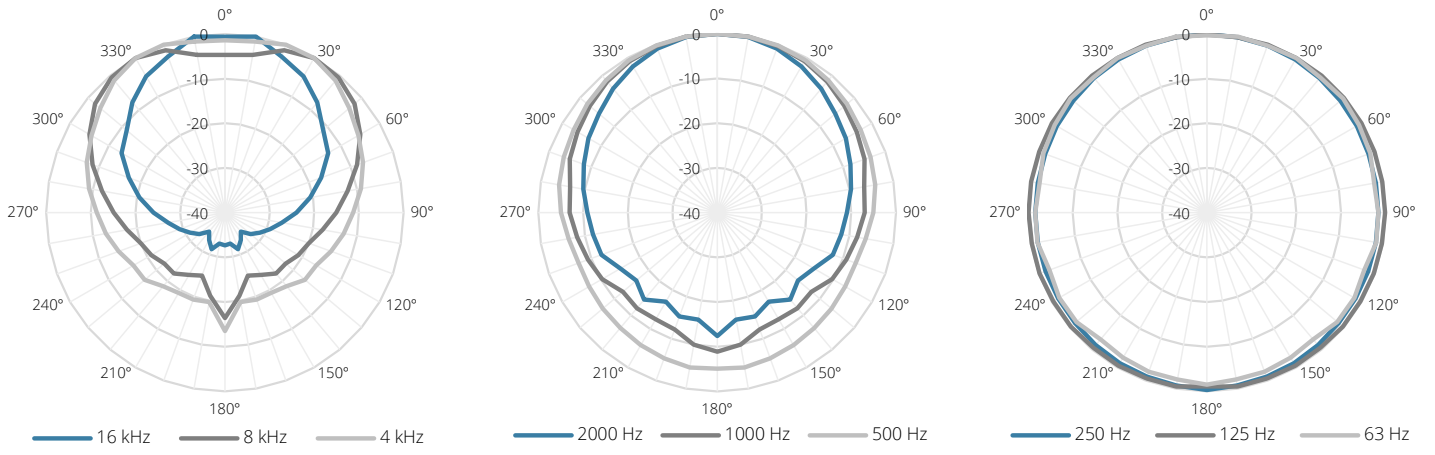

### Horizontal Polars:

### Vertical Polars:

### Sensitivity:

### Beamwidth (-3dB):